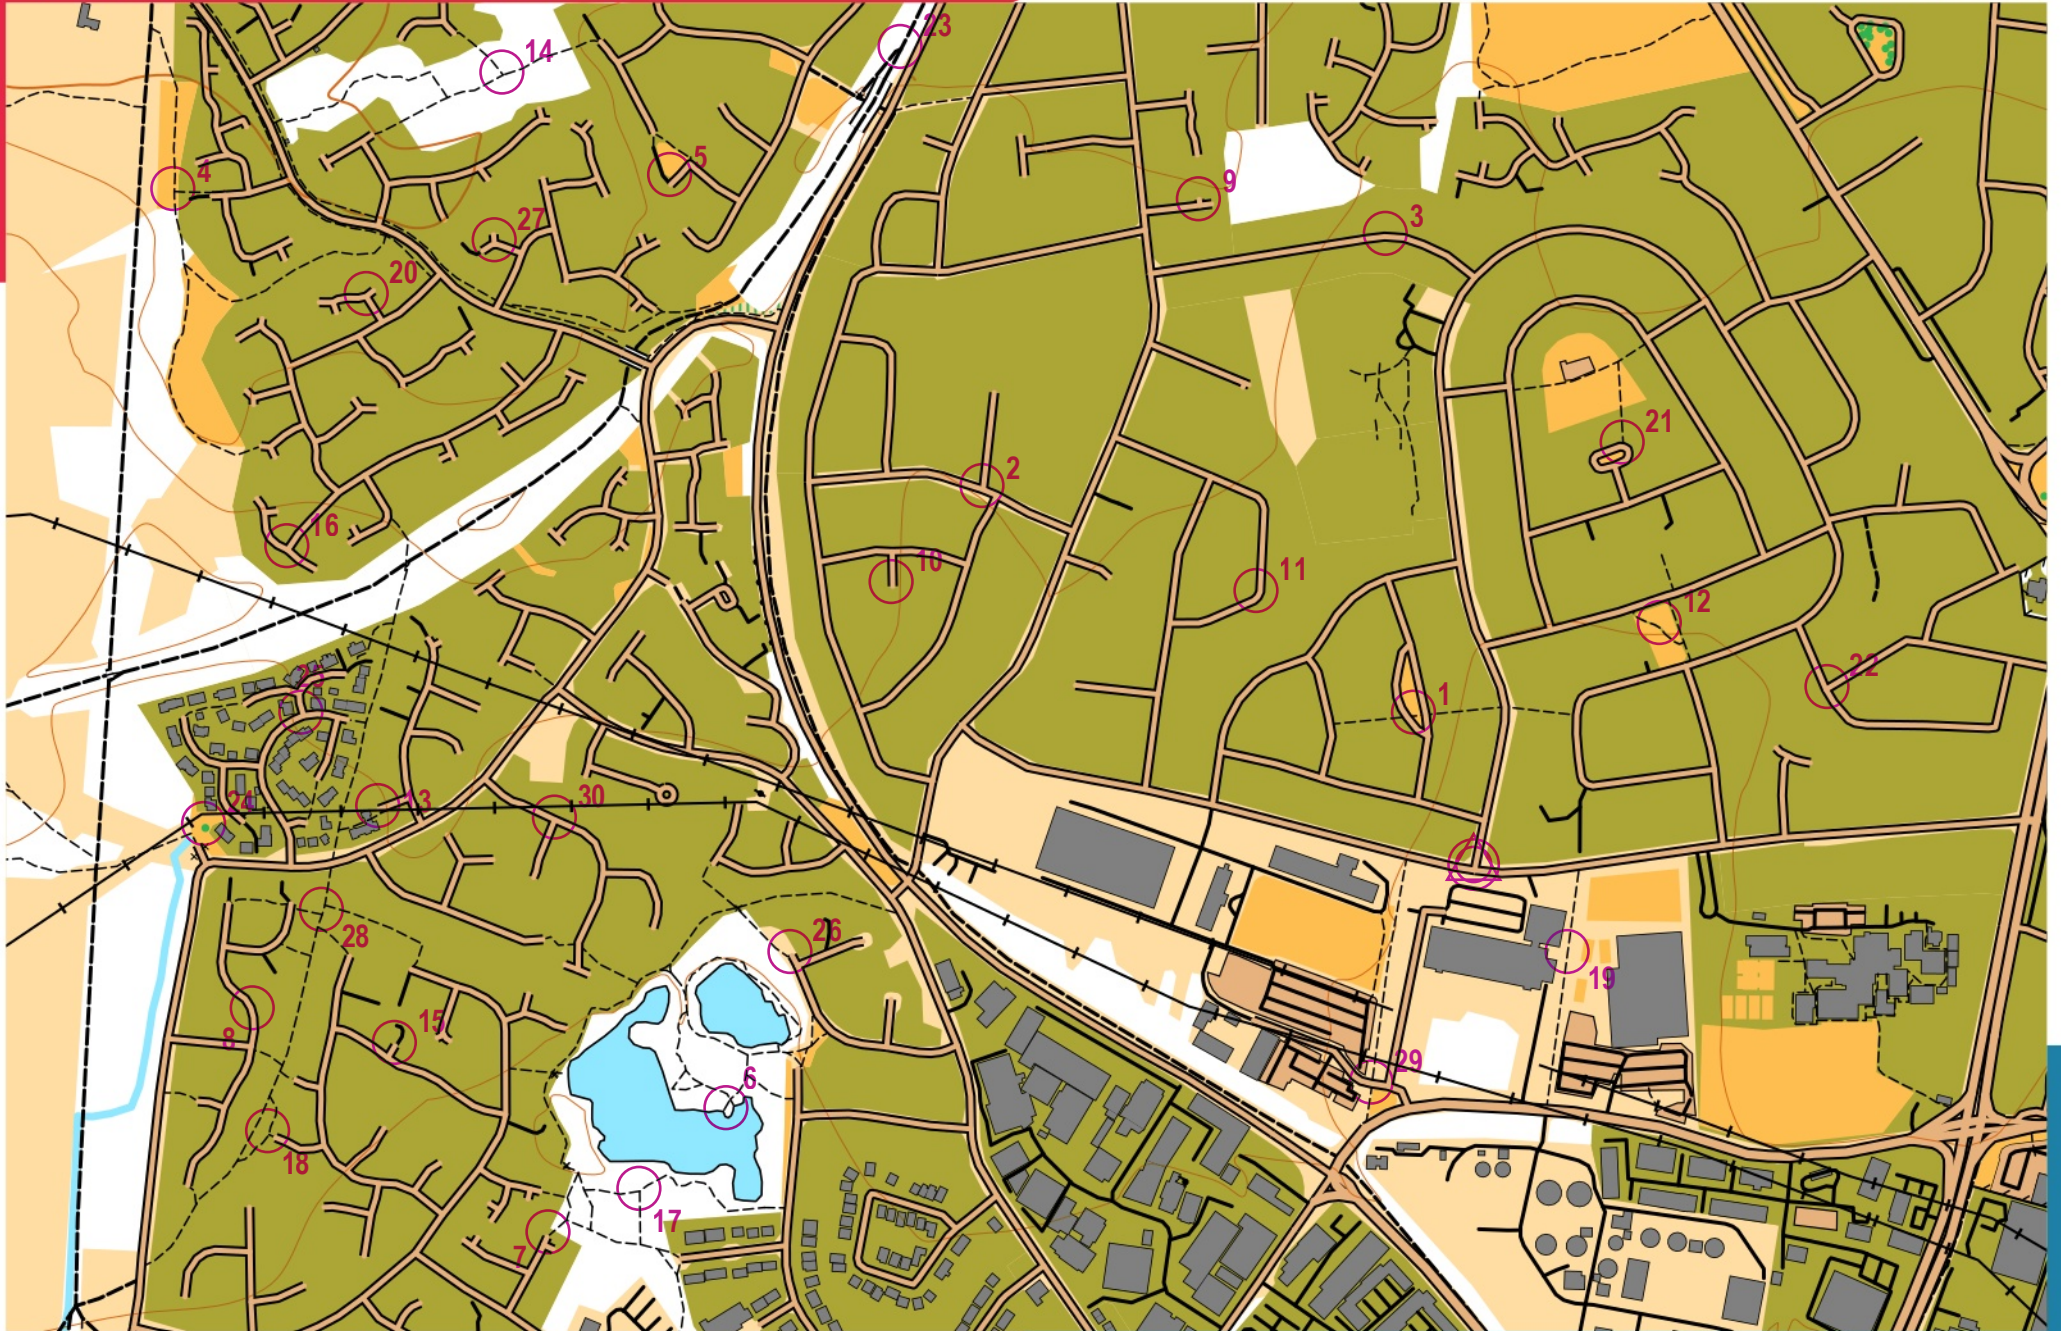

BROADSTONE MAPRUN

scale 1:7500, contours 10m
200m

Broadstone PXAS ScoreN60

All controls		30 controls			
▷					
1		/	/	≡	
2	←	/	Y		
3		/		<	
4		/	Y		
5		◇		∨	
6		/		⊥	
7		/		✓	
8		/		<	
9		/	Y		
10		/		⊥	
11		/		<	
12		/		<	
13		/		┌	
14		/	Y		
15		/		↗	
16		/	Y		
17		/	Y		
18		/		↖	
19		/			
20		/	Y		
21		/		⊥	
22		/	Y		
23		/	Y		
24		△			
25		/	Y		
26		/		↘	
27		/	Y		
28		/	Y		
29		/	X		
30		/	Y		
⊗					⊗